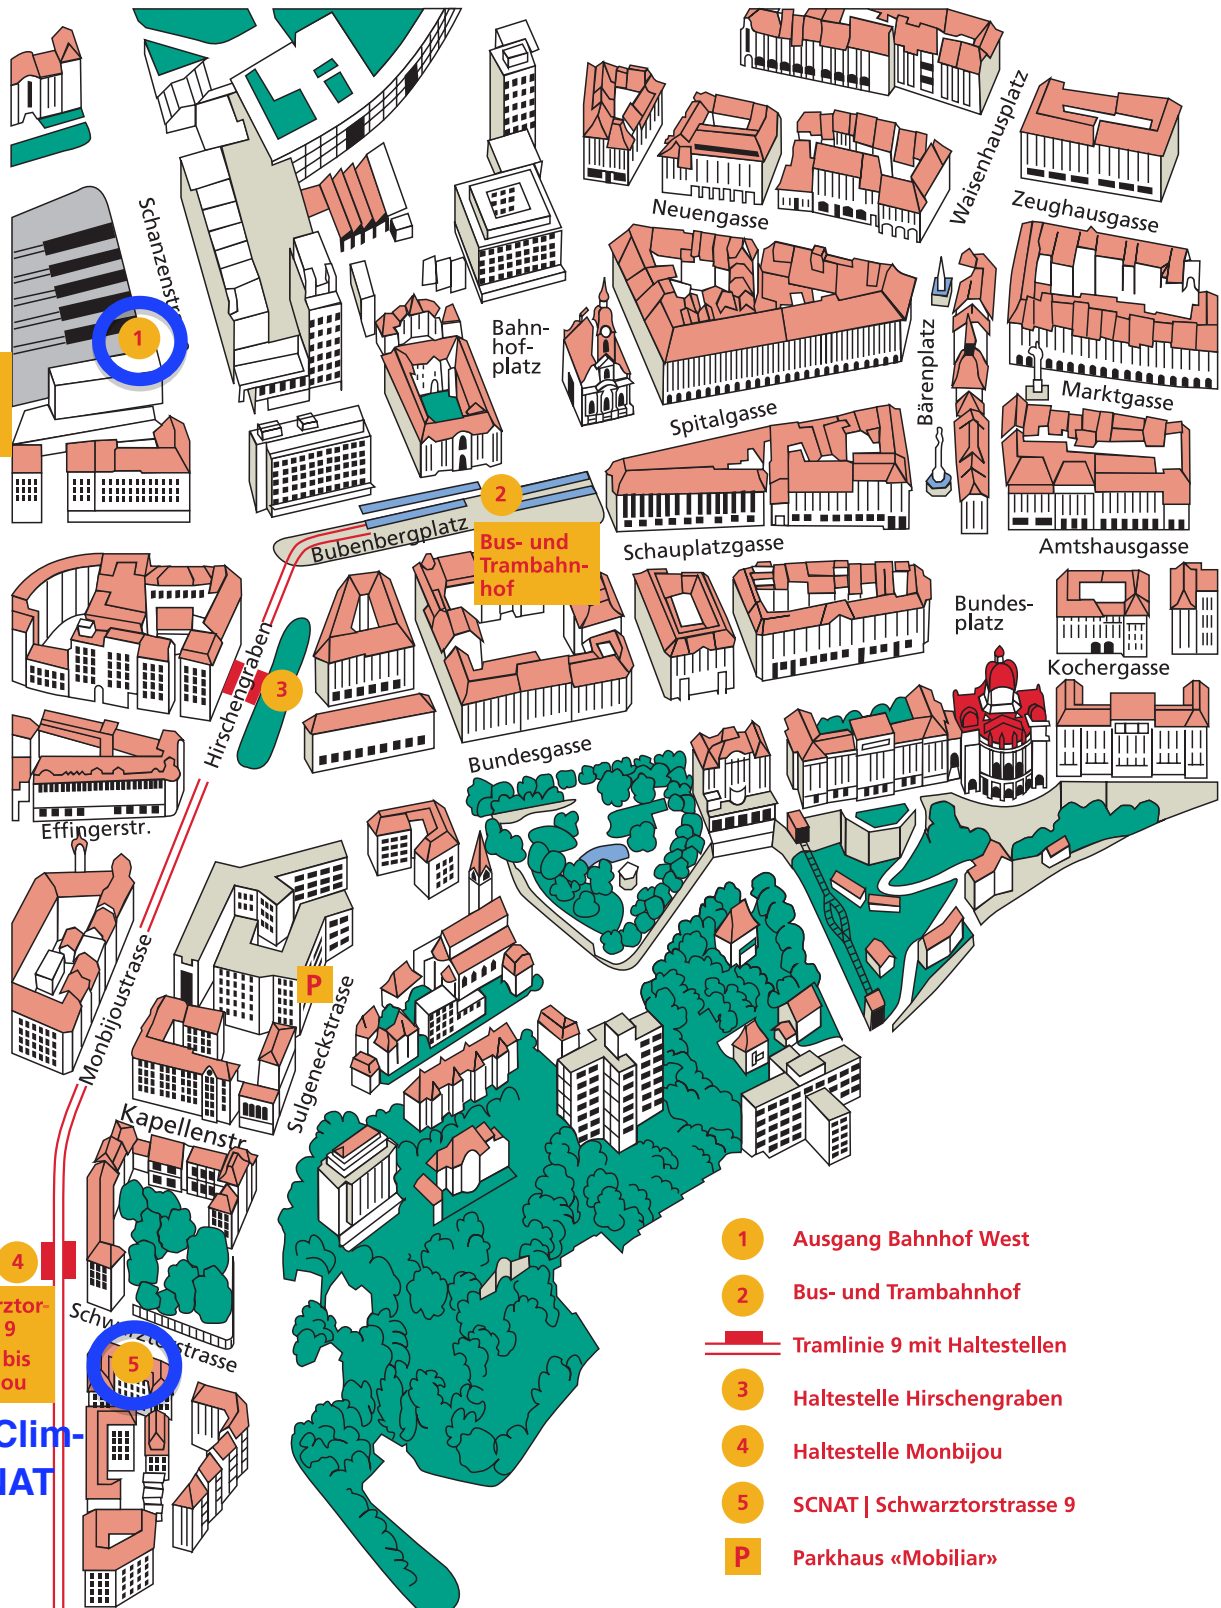

SBB
Exit
West

SBB
Bahnhof
Ausgang
West

Schwarztor-
strasse 9
Tram 9 bis
Monbijou

ProClim-
SCNAT

- 1 Ausgang Bahnhof West
- 2 Bus- und Trambahnhof
- Tramlinie 9 mit Haltestellen
- 3 Haltestelle Hirschengraben
- 4 Haltestelle Monbijou
- 5 SCNAT | Schwarztorstrasse 9
- P Parkhaus «Mobilier»